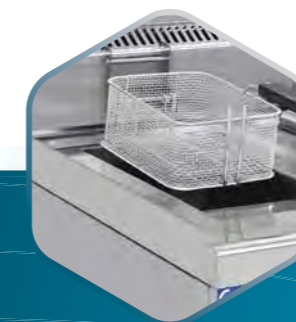

GAS FRYER

- Lpg or Natural Gas.
- Magnet safety valves.
- Stainless steel baskets.
- Front oil drainage valve.
- Safety thermostat for overheating protection.
- Easy to clean and hygienic.
- Stainless steel body

Enerji Energy	Kod Code	Ürün Adı Description	Ebatlar (mm) Dimension (mm)	Kapasite Capacity	Enerji Güç Power	Ağırlık Weight	
	M-SFG 470	GAZLI FRİTÖZ Gas Fryer	400x700x270	12 lt	8 kw	21 kg	
	M-DFG 470	GAZLI FRİTÖZ Gas Fryer	400x700x850	12 lt	8 kw	36 kg