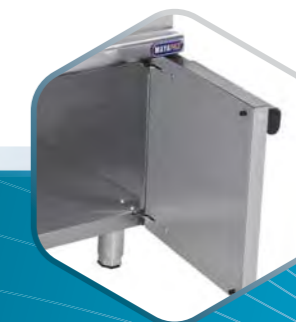

ELECTRIC COOKER

- Positioned switch.
- Easy to clean and hygienic.
- Stainless steel body.

Enerji Energy	Kod Code	Ürün Adı Description	Ebatlar (mm) Dimension (mm)	Kapasite Capacity	Enerji Güç Power	Ağırlık Weight	
	M-SWOG 470	WOK OCAK TEKLİ Gas Wok Cooker	400x700x270	1 BRÜLÖR 1 Burner	16 kw	38 kg	
	M-SWOG 870	WOK OCAK İKİLİ Gas Wok Cooker	800x700x270	2 BRÜLÖR 2 Burner	32 kw	70 kg	
	M-SWOG 1270	WOK OCAK ÜÇLÜ Gas Wok Cooker	1200x700x270	3 BRÜLÖR 3 Burner	48 kw	105 kg	

Enerji Energy	Kod Code	Ürün Adı Description	Ebatlar (mm) Dimension (mm)	Kapasite Capacity	Enerji Güç Power	Ağırlık Weight	
	M-SOE 470	ELEKTRİKLİ OCAK Electric Cooker	400x700x270	2 PLEYT 2 Plate	400V 5.2 kw	18 kg	
	M-DOE 470	ELEKTRİKLİ OCAK Electric Cooker	400x700x850	2 PLEYT 2 Plate	400V 5.2 kw	37 kg